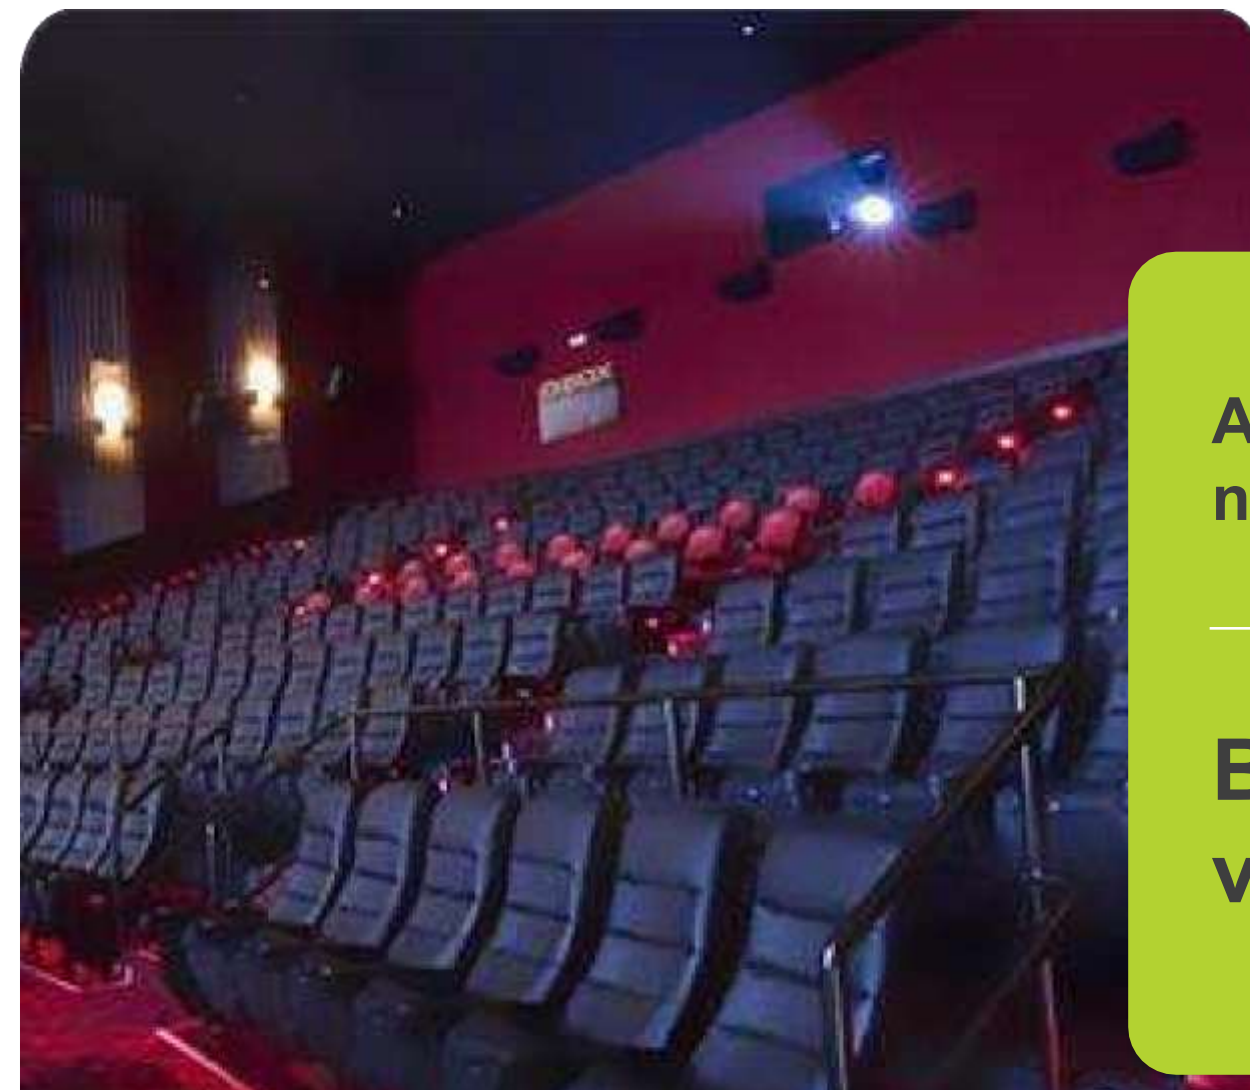

CINEMARK

Entrada + Confitería

- Boleta general 2D: **$12.400**
- Boleta general 3D: **$18.950**

Confitería:

- **Combo 1:** Crispetas 100g + Gaseosa de 22onzas: **$12.650**

Nota:

- Boleta válida para redimir en cualquier función con Cinemark a nivel nacional.

A nivel nacional

Bonos virtuales

Tarifas promedio Taquilla (Horarios Premium).

2D –$11.500 a $15.000
3D –$19.800 a $24.000
Combo 1- $24.000 a $27.900
Combo 3 – $33.000 a $36.000

CINEMARK